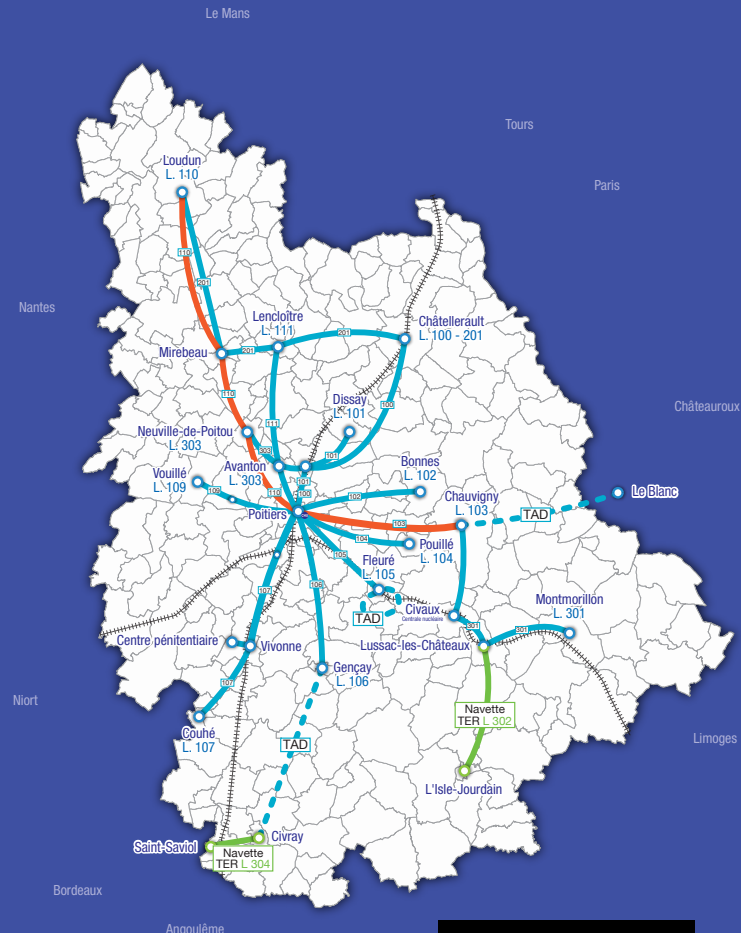

Où acheter votre titre de transport ?

CHEZ LES TRANSPORTEURS

(sauf les titres unitaires).

TRANSDEV
5 rue Bernard Palissy
Z.I. du Sanital BP 435
86104 CHÂTELLERAULT
Du lundi au vendredi de 8h à 12h et de 14h à 17h.

TRANSPORTS MARTIN
8-10 rue des Métiers
86500 MONTMORILLON
Du lundi au vendredi de 8h à 12h et de 14h à 17h.

LES RAPIDES DU POITOU

20 rue de la Plaine
86000 POITIERS
Du lundi au vendredi de 8h à 12h et de 14h à 17h.

ESPACE VENTE À LOUDUN
1 rue Gambetta 86200 LOUDUN
Lundi de 14h15 à 18h00 / du mardi au vendredi de 9h30 à 12h30 et de 14h15 à 18h15 / Le samedi de 9h30 à 13h00.

À BORD DES VÉHICULES

Uniquement des titres unitaires ou des cartes 10 voyages.

Pour des questions pratiques, pensez à faire l'appoint en espèces lorsque vous achetez votre titre de transport auprès du conducteur.

SUR lignes-en-vienne.fr

LES ABONNEMENTS et CARTE 10 TRAJETS nominatives sont rechargeables en agence ou sur la eBoutique.

Les tarifs (valables jusqu'au 31 décembre 2019*)

GRATUIT POUR LES - DE 5 ANS

1 voyage ... 2,50 €
10 voyages ... 15 €

1 mois ..... 40 €
«Jeune» (-26 ans) ..... 20 €
«coup de pouce»*** ..... 15 €

1 an** ..... 400 €
«Jeune» (-26 ans)** ..... 200 €

*À compter du 01/01/2020 retrouvez nos nouveaux tarifs sur lignes-en-vienne.fr
**Les titres annuels peuvent être réglés en quatre fois.
***Bénéficiaire de l'AAH / RSA et demandeur d'emploi sur présentation de justificatif.

Transports en Vienne
Tél. 05 49 210 400
transports.nouvelle-aquitaine.fr

POITIERS → COUHÉ → CHAUNAY

Table with columns: JOURS DE CIRCULATION, N° DU CAR, and time slots for different days (Lundi au Vendredi, Mardi au Samedi, etc.). It includes a section for 'Car circulant toute l'année' and 'Car circulant uniquement en période scolaire' with specific departure times for various stops like Gare routière, Poitiers, Iteuil, Vivonne, etc.

LÉGENDE
Navette. Navette jusqu'à l'aire d'échange puis correspondance en autocar.
Aire d'échange.
C.C. Centre Commercial.
Le Lundi le centre pénitentiaire de Vivonne Maupet n'est pas desservi.

NAVETTE : comment ça marche ?

- 1 Je prends la navette de mon établissement scolaire.
  2 Je descends à l'Aire d'échange.
  3 Je prends le car de ma ligne.