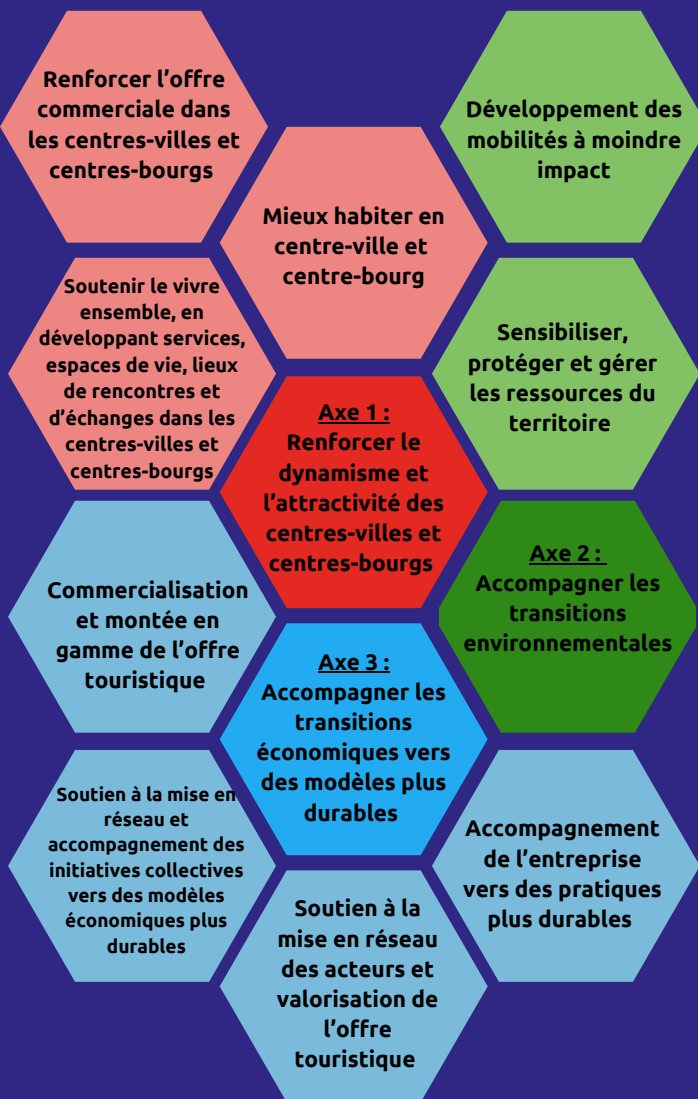

- Renforcement de l'attractivité des centralités (axe 1)
- Soutien aux initiatives à impact environnemental (axe 2)
- Accompagner des transitions économiques vers des modèles plus durables (axe 3)

Ces objectifs sont ensuite développés par différentes fiches actions qui définissent des types de projets qui peuvent être soutenus.

Chaque fiche action se rapporte à un fonds du programme européen 2021-2027.

Les fiches actions sont alors soutenues soit par des fonds FEDER OS5 soit des fonds LEADER.

Programme Interfonds européens Sud Vienne Poitou 2021-2027

Union européenne

RÉGION Nouvelle-Aquitaine

La Nouvelle-Aquitaine et l'Europe agissent ensemble pour votre territoire

Quelle est la stratégie du programme Interfonds européens du territoire Sud Vienne ?

Comment bénéficier du programme Interfonds européens ?