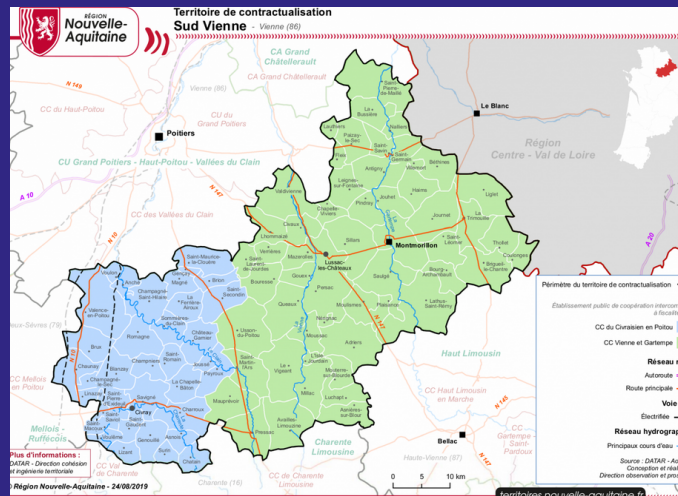

Qu'est-ce que le programme Interfonds européens 2021-2027 ?

Un programme d'aide au développement rural pour les collectivités et les privés tels que les entreprises ou les associations.

Un programme d'aides européennes développé à l'échelle du Sud Vienne, territoire des communautés de communes de Vienne et Gartempe et du Civraisien en Poitou.

Un programme piloté par le Groupe d'Action Locale du Sud Vienne. Le GAL est composé d'acteurs publics et privés pour une plus grande diversité.

Comment fonctionne le programme Interfonds européens sur le territoire ?

Le Groupe d'Action Locale du Sud Vienne a mis en place une stratégie locale de développement, et bénéficie sur le programme 2021-2027 d'une dotation de 3 130 085,00 €.

La stratégie locale est orientée par trois objectifs prioritaires :